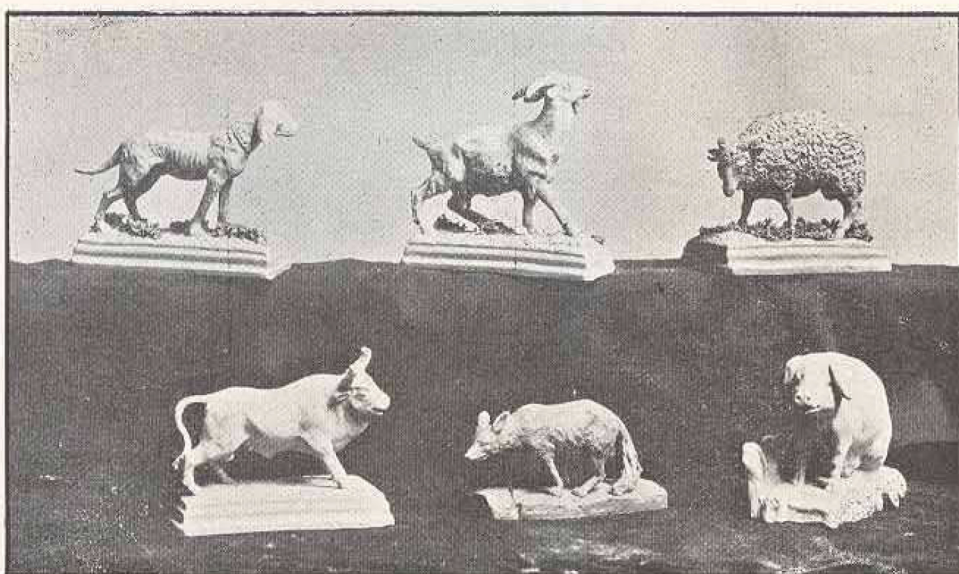

- Cão
- Cabra
- Carneiro
- Touro
- Raposa
- Porco

..... 600

Alt. 0^m,10 a 0^m,14 (em *terra cotta* e em vidro)