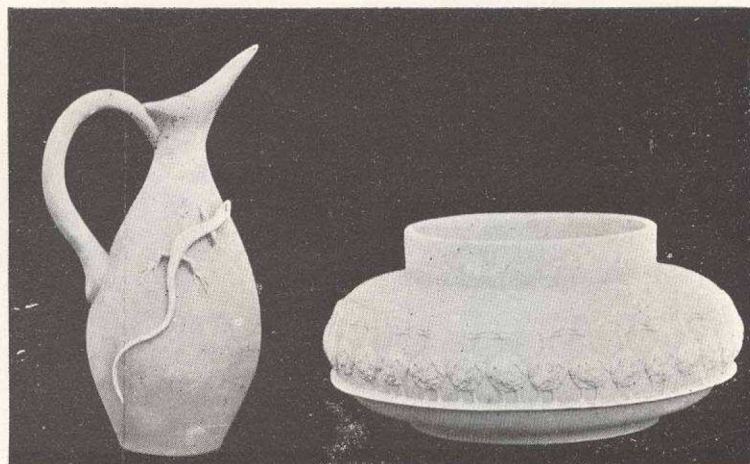

Bilha lagartixa — alt. 0^m,30 500

Bolla friso patos — alt. 0^m,22 . . . . . 2$500