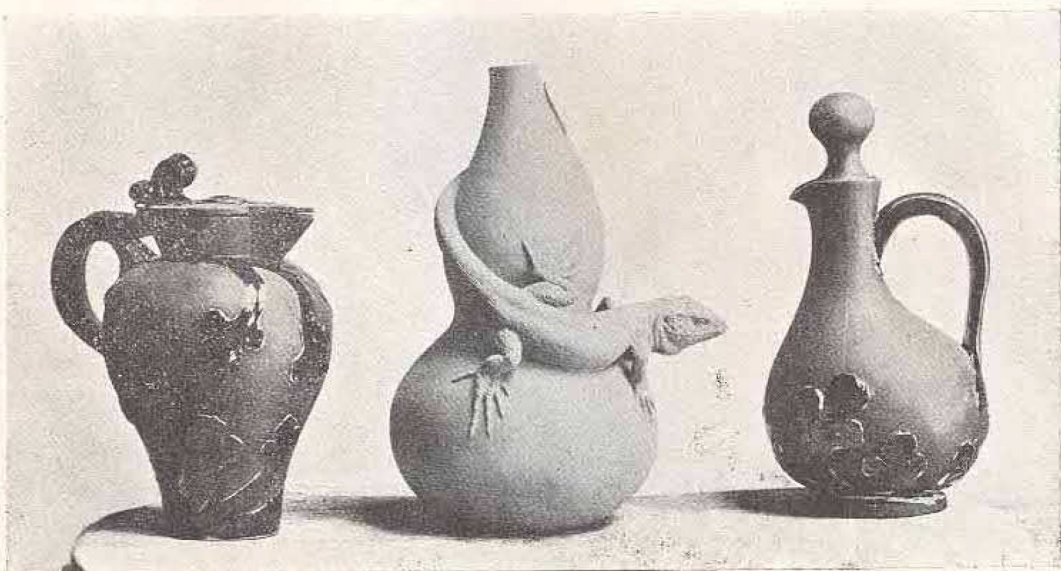

Cangirão com algas — alt. 0^m,24	800
Cabaça com lagarto — alt. 0^m,34	18200
Bilha com algas — alt. 0^m,29	800